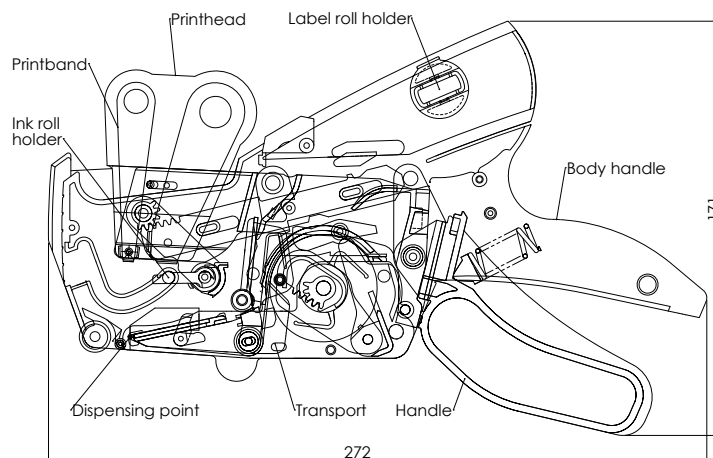

FICHA TÉCNICA - ETIQUETADORA DE PRECIOS

Meto Classic XL GIANT

Datos Técnicos

| | |
|-------------------------------------|--|
| Máquina: | Etiquetadora de precios |
| Fabricante: | Meto International GmbH |
| Modelo: | Meto Classic XL Giant |
| Color: | plateado-turquesa |
| Medida de máquina (LxAxA): | 271 x 64 x 165 mm |
| Tamaño del embalaje (LxAxA): | 282 x 68 x 186 mm |
| Peso neto (máquina): | 584 g |
| Peso bruto: | 760 g |
| Líneas: | 1 - 2 según el modelo |
| Posición de impresión: | 7 - 18 posiciones de impresión según el modelo |
| Altura de impresión: | 4,0 - 8,3 mm según el modelo |
| Medida de la etiqueta: | 29 x 28 mm |
| Componentes principales: | portarrollo de etiquetas, mango, arrastre, soporte rodillo tinta, banda de impresión, grupo impresor |

Material etiquetadora de precios:

| | |
|--------------------------------------|--------------------------------|
| a) carcasa, grupo impresor, arrastre | ABS (41%), POM (32%) , PA (8%) |
| b) tornillos, muelles | metales (16%) |
| c) bandas de impresión | elastómero (4%) |